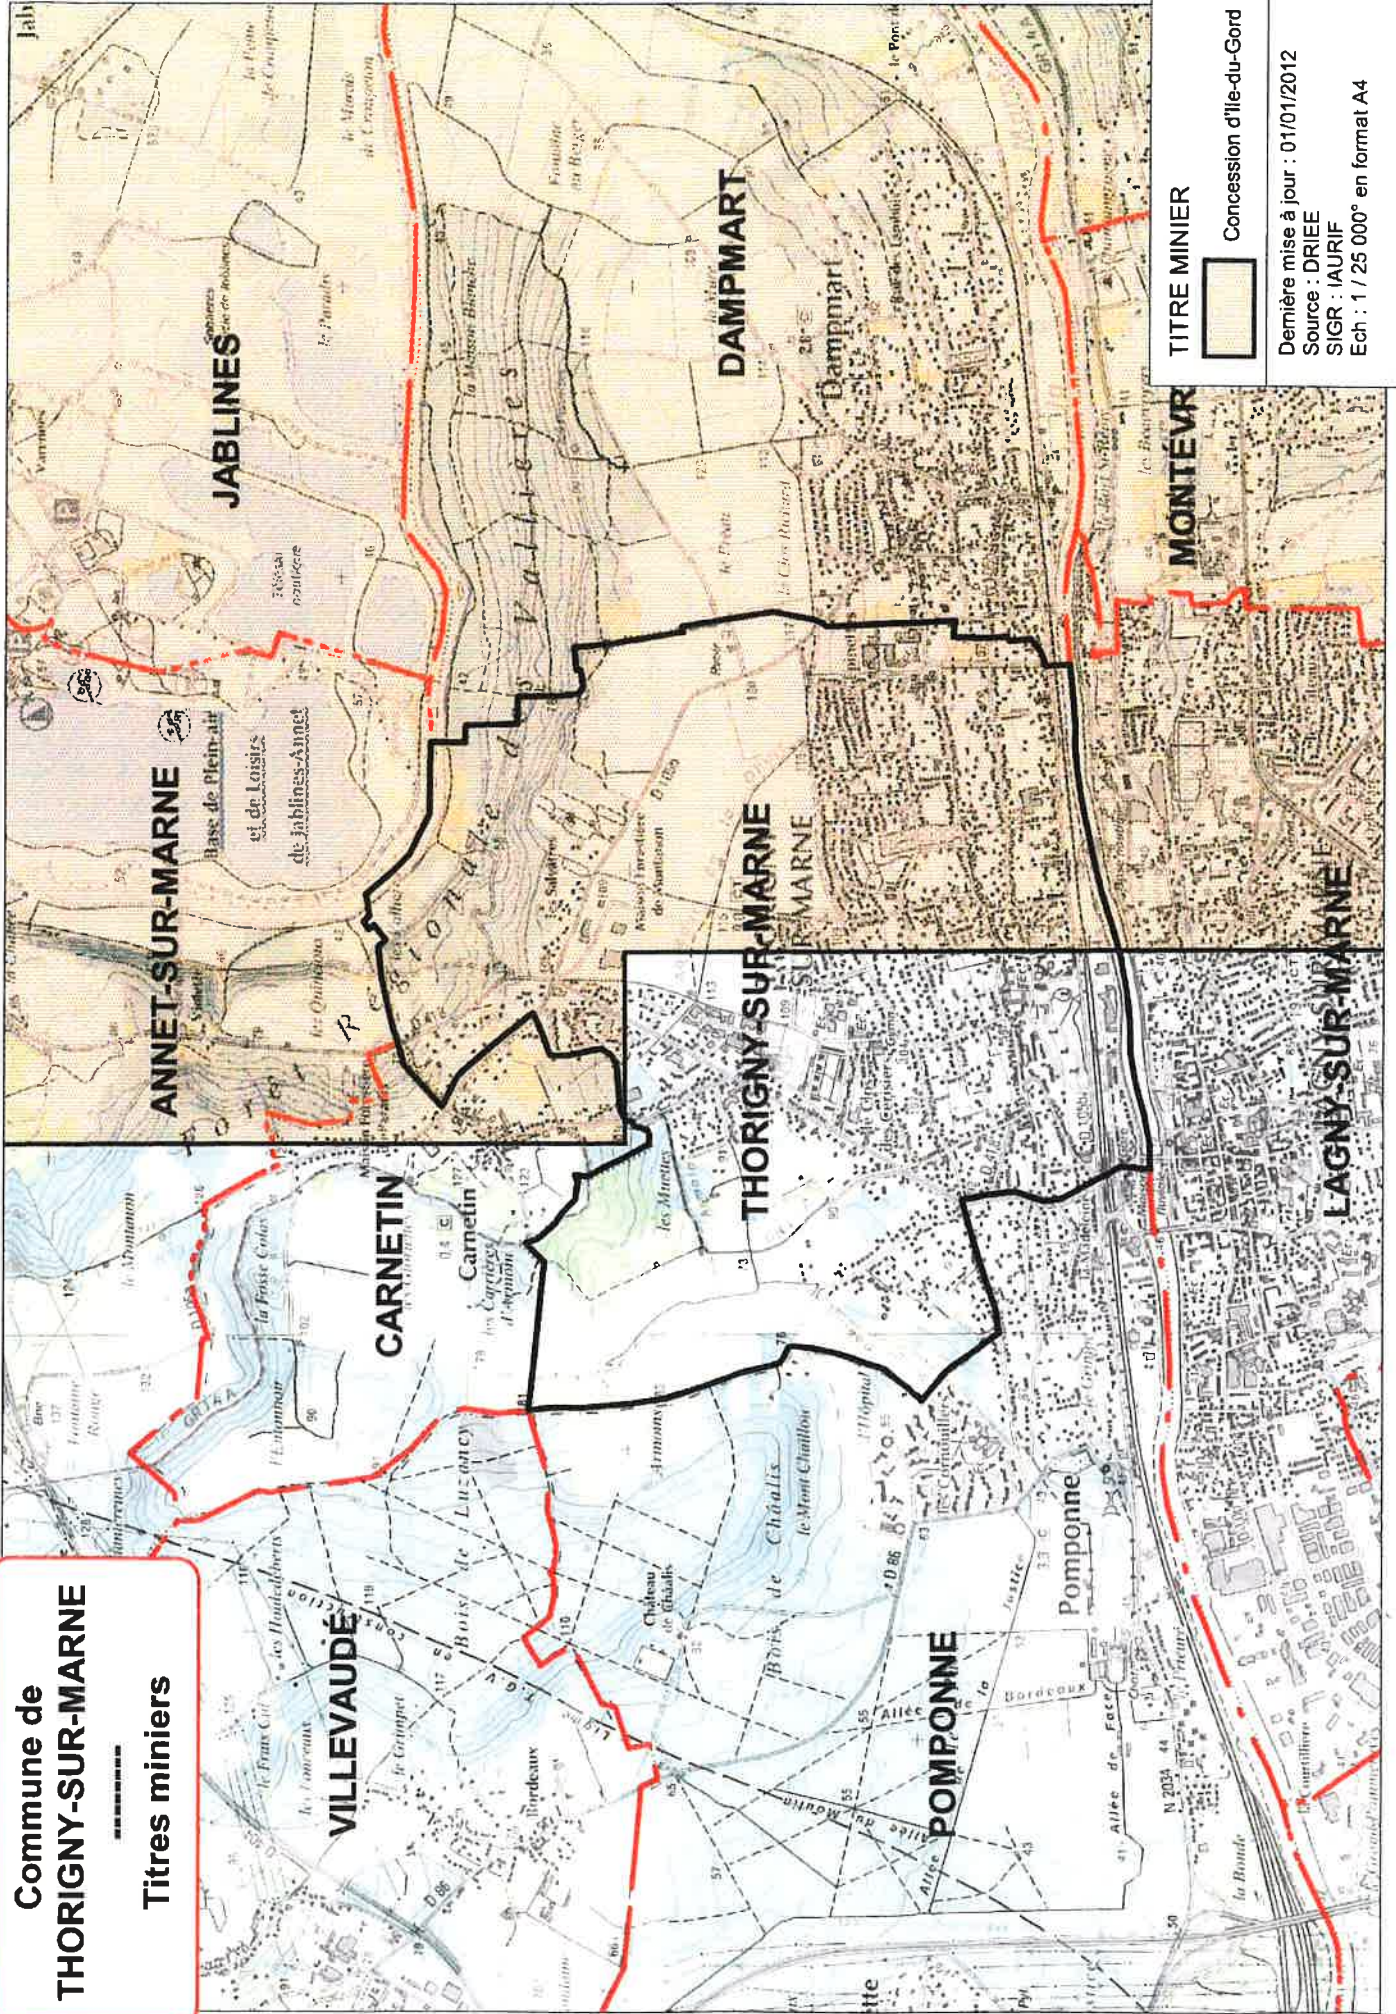

**Commune de
THORIGNY-SUR-MARNE
Titres miniers**

TITRE MINIER

Concession d'Ile-du-Gord

Dernière mise à jour : 01/01/2012

Source : DRIEE

SIGR : IAURIF

Ech : 1 / 25 000° en format A4