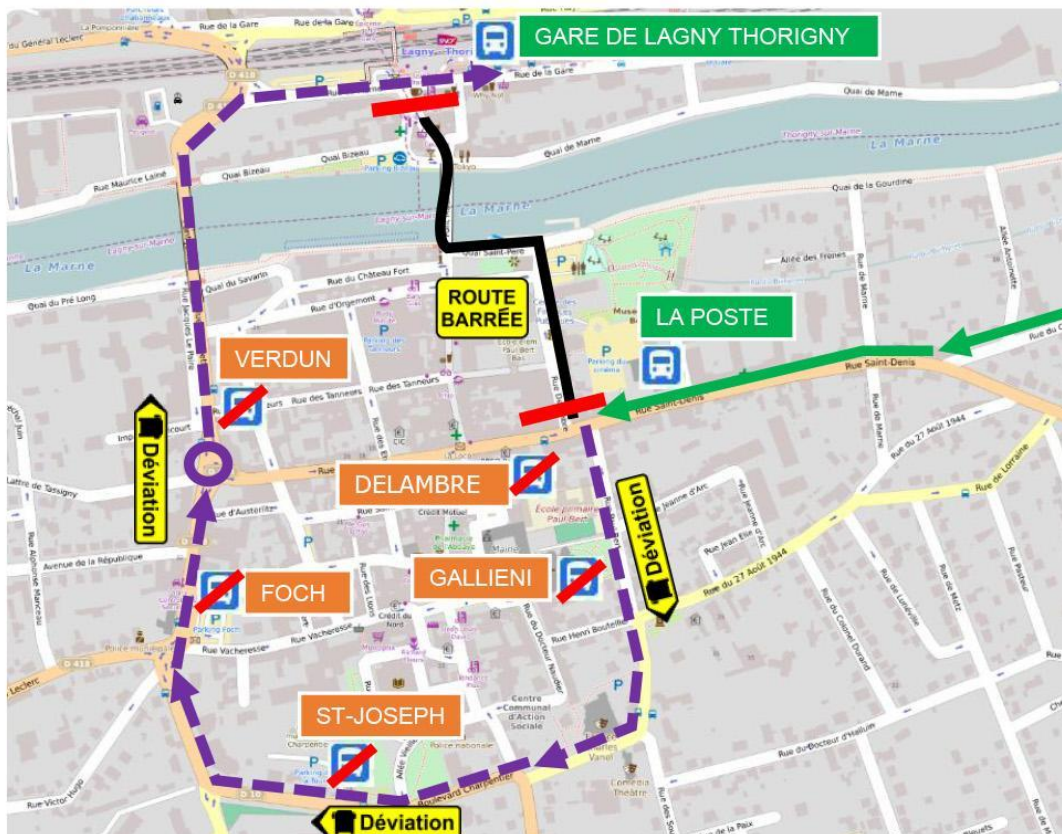

37b

Perturbations

En raison de l'organisation des Marchés de Noël par les communes de Lagny-sur-Marne et Thorigny-sur-Marne, les rues Delambre, Maréchal Foch et le Pont Maunoury seront fermés à la circulation.

Une déviation sera mise en place en direction de la Gare de Lagny Thorigny après l'arrêt « La Poste » par la rue Paul Bert et le Bd Charpentier (itinéraire lignes 23 et 42).

Du mardi 06 au mardi 13 décembre 2022 inclus.

Tous les arrêts de la ligne seront desservis.

Merci de votre collaboration.

@MLV_IDFM
01 60 07 94 70
du lundi au samedi
de 6h30 à 20h00

iledefrance-mobilites.fr
Application disponible sur :

île de France
mobilités

Publié le 02 décembre 2022

GUICHET UNIQUE

Mairie de Thorigny-sur-Marne

SUIVEZ NOUS SUR
FACEBOOK

SUIVEZ NOUS SUR
TWITTER