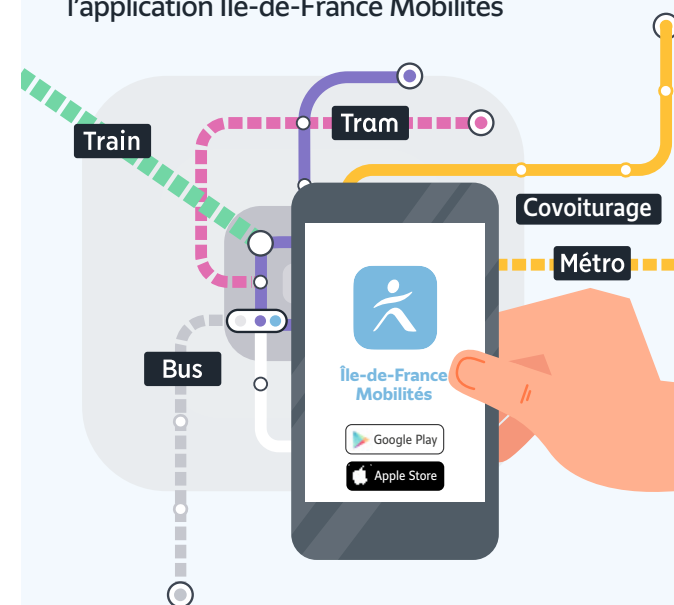

PÉRIODES DE FONCTIONNEMENT

SC Période scolaire

JOURS DE FONCTIONNEMENT

LàV Lundi à Vendredi Me Mercredi
LMJV Lundi, Mardi, Jeudi, Vendredi S Samedi

À SAVOIR

Cette ligne ne circule pas le samedi, dimanche et jours fériés
Les dessertes des établissements scolaires sont accessibles à tout voyageur muni d'un titre de transport valable

DESSERTES DU COLLÈGE LÉONARD DE VINCI - ST-THIBAUT-DES-VIGNES

2221 ST THIBAUT-DES-VIGNES SENTE VERTE → COLLÈGE LÉONARD DE VINCI

Du lundi au vendredi (sauf jours fériés)

	Période de fonctionnement	SC	SC
	Jours de fonctionnement	LàV	LàV
ST-THIBAUT-DES-VIGNES	Sente Verte	7:57	8:55
	Kennedy	7:58	8:56
	Mairie	7:59	8:57
	Pierris	8:01	8:59
GOVERNES	Pasteur/Pierres	8:04	9:02
	Closeaux	8:05	9:03
ST-THIBAUT-DES-VIGNES	Collège Léonard de Vinci	8:17	9:15

2221 COLLÈGE LÉONARD DE VINCI → ST THIBAUT-DES-VIGNES SENTE VERTE

Du lundi au vendredi (sauf jours fériés)

	Période de fonctionnement	SC	SC	SC
	Jours de fonctionnement	Me	LMJV	LMJV
ST-THIBAUT-DES-VIGNES	Collège Léonard de Vinci	12:45	16:15	17:15
GOVERNES	Closeaux	12:52	16:22	17:22
	Pasteur	12:55	16:25	17:25
	Mairie	12:56	16:26	17:26
ST-THIBAUT-DES-VIGNES	Pierris	13:00	16:30	17:30
	Mairie	13:02	16:32	17:32
	Kennedy	13:04	16:34	17:34
	Sente Verte	13:05	16:35	17:35

Itinéraires, horaires, rechargement de votre passe Navigo et info trafic : déplacez vous en toute simplicité avec l'application Île-de-France Mobilités

Le billet de train pour toute l'Île-de-France à 4€ maximum*, c'est un minimum.

Désormais, en achetant un carnet de 10 billets de train, où que vous alliez en Île-de-France, votre trajet ne vous coûtera pas plus de 4€.

Vos lignes changent de numéros, on vous explique tout !

Île-de-France Mobilités souhaite améliorer la lisibilité du réseau de bus régional, en travaillant sur la numérotation des lignes de bus afin que chacune ait un numéro unique.

Votre territoire, **Marne-la-Vallée**, va bénéficier de cette nouvelle numérotation dès le 22 avril 2024.

🔄 Pourquoi le numéro de ma ligne de bus change ?

Le réseau de bus en Île-de-France est constitué de près de **1 900 lignes**, et la numérotation actuelle conduit à avoir de nombreuses lignes qui portent le même numéro.

Les outils de recherche d'horaires et d'itinéraires sont régionaux, et il est donc souvent compliqué de retrouver la ligne qui vous intéresse. Il y a par exemple 13 lignes de bus qui portent le numéro 10 !

❓ Comment me repérer dans les nouveaux numéros ?

L'Île-de-France a été découpée par départements et secteurs, qui ont chacun un code spécifique. Sur le territoire de Marne-la-Vallée, toutes les lignes de bus commencent désormais par 22.

À chaque fois que cela était possible, l'ancien numéro a été repris afin de faciliter le changement (exemples : la ligne 26 devient 2226, la 34 devient 2234, etc...).

💡 Que va m'apporter ce nouveau numéro ?

Vous allez pouvoir retrouver votre ligne de bus plus facilement, car elle sera la seule en Île-de-France à porter ce numéro !

Ainsi, lorsque vous taperez son numéro dans les moteurs de recherche de l'application ou du site iledefrance-mobilites.fr, vous pourrez accéder directement aux informations qui vous concernent.

PAS DE MONNAIE ?

pour acheter votre ticket par SMS*

1 SMS = 1 TICKET BUS

Envoyer au 93100 :

- **BUS + N° de votre ligne**
  (ex : BUS2220, BUS2234...)
- **SOIR22 pour les bus de soirée**

Tarif du ticket d'accès à bord

⊕ coût éventuel du SMS pour les abonnements mobiles ne comprenant pas les SMS illimités (prix du ticket débité sur votre facture téléphonique)

Valable 1 heure sans correspondance

Service disponible avec les opérateurs Bouygues Telecom, Orange, SFR et Free