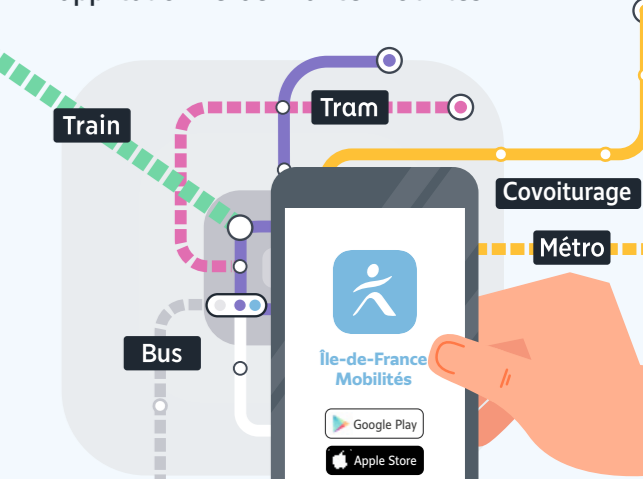

PÉRIODES DE FONCTIONNEMENT

SC Période scolaire

JOURS DE FONCTIONNEMENT

LàV Lundi à Vendredi

Me Mercredi

LMJV Lundi, Mardi, Jeudi, Vendredi

S Samedi

À SAVOIR

Vos lignes changent de numéros, ou vous explique tout!

Vostra territoire, Marne-la-Vallée, va bénéficier de cette nouvelle numérotation dès le 22 avril 2024.

Pourquoi le numéro de ma ligne de bus change ? Le réseau de bus en Île-de-France est constitué de près de 1900 lignes, et la numérotation actuelle conduit à avoir de nombreuses lignes qui portent le même numéro.

Comment me repérer dans les nouveaux numéros ? L'Île-de-France a été découpée par départements et secteurs, qui ont chacun un code spécifique. Sur le territoire de Marne-la-Vallée, toutes les lignes de bus commencent désormais par 22.

Que va m'apporter ce nouveau numéro ? Vous allez pouvoir retrouver votre ligne de bus plus facilement, car elle sera la seule en Île-de-France à porter ce numéro !

PAS DE MONNAIE ?

pour acheter votre ticket par SMS* 1 SMS = 1 TICKET BUS

Envoyer au 93100 : BUS + N° de votre ligne (ex : BUS2220, BUS2234,...) SOIR22 pour les bus de soirée

Tarif du ticket d'accès à bord coût éventuel du SMS pour les abonnements mobiles ne comprenant pas les SMS illimités (prix du ticket débité sur votre facture téléphonique)

Valable 1 heure sans correspondance Service disponible avec les opérateurs Bouygues Telecom, Orange, SFR et Free