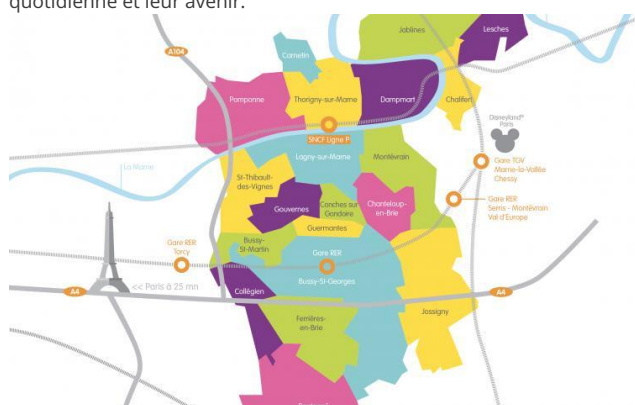

THORIGNY.FR

SUR MARNE

Communauté d'agglomération de Marne & Gondoire

Située dans le nord de la Seine-et-Marne à 25 km à l'est de Paris, la Communauté d'Agglomération de Marne et Gondoire créée en 2002, représente la troisième agglomération de plus de 50 000 habitants.

Elle est pour une large part située sur le secteur III de la ville nouvelle de Marne-la-Vallée.

Composée à l'origine de 9 communes, Marne et Gondoire s'est étendue au fil des années avec l'intégration de deux nouvelles communes sur le territoire en 2017, à savoir Ferrières-en-Brie et Pontcarré, passant ainsi de 18 à 20 communes et de 95 968 à 102 090 habitants.

Depuis sa création en 2001, Marne & Gondoire a la volonté de promouvoir un développement au service de ses habitants, pour leur vie quotidienne et leur avenir.

À télécharger – Lettres d'informations Marne et Gondoire

MARNE ET GONDOIRE INFO N°145 - Juin 2021 1.95 Mo

MARNE et GONDOIRE INFO N°146 - Août 2021 2.01 Mo

MARNE ET GONDOIRE INFO N°147 - Septembre 2021 2.68 Mo

MARNE ET GONDOIRE INFO - N°148 Septembre 2021 2.47 Mo

MARNE ET GONDOIRE INFO - N°149 Octobre 2021 3.03 Mo

En savoir +

[Site internet de Marne et Gondoire](#)

GUICHET UNIQUE

Mairie de Thorigny-sur-Marne
1 rue Gambetta

SUIVEZ NOUS SUR
FACEBOOK

SUIVEZ NOUS SUR
TWITTER

You
are
using
a
browser
that
is
not
supported
by
the
Google